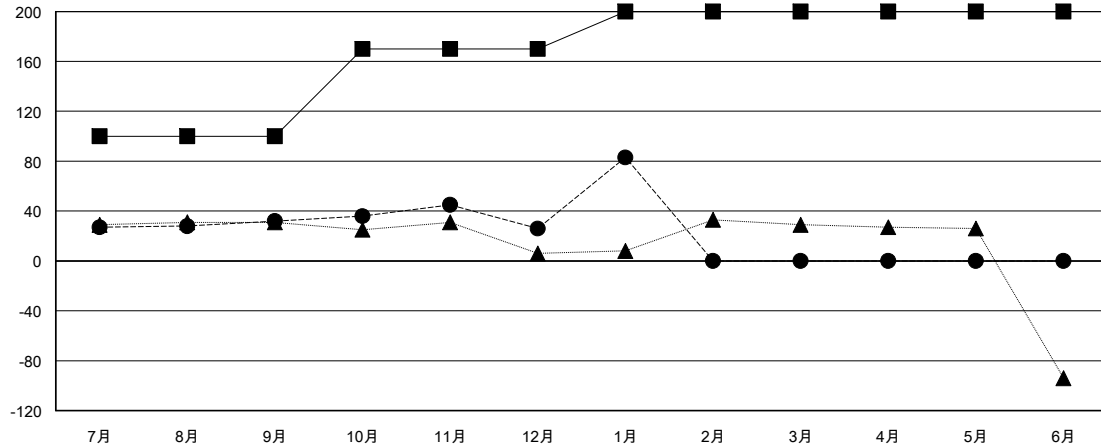

# MONTHLY MEMBERSHIP PROGRESS REPORT

District 333 A

Results as of: 01/31/2018

GMT: MASAYOSHI MARUYAMA, YASUHISA NAKAMURA

地域 JAPAN

GMT会則地域

クラブ			
結果 : 2017-2018			
四半期	新クラブ目標	新クラブ	解散クラブ
7月/8月/9月	1	0	0
10月/11月/12月	0	0	0
1月/2月/3月	0	1	0
4月/5月/6月	0	0	0

名			
結果 : 2017-2018			
四半期	会員純増目標	会員増強実績	退会者(転籍を含む) 実際
7月/8月/9月	100	87	55
10月/11月/12月	70	33	38
1月/2月/3月	30	67	10
4月/5月/6月	0	0	0

新クラブ目標及び実績累計

会員目標及び実績累計

解散クラブ: 0	51 CLUBS OF 74 一名以上の新会員を登録	<b>男女別</b> 男性 2,549 (78.77%) 女性 687 (21.23%) 女性%年度目標: 25%
退会者 物故会員 10 クラブ解散 0 その他 93 合計 103	<a href="#">会員累計データを見るには、ここをクリック</a>	世帯主/家族会員合計 1,096 国際会費半額の家族会員 606